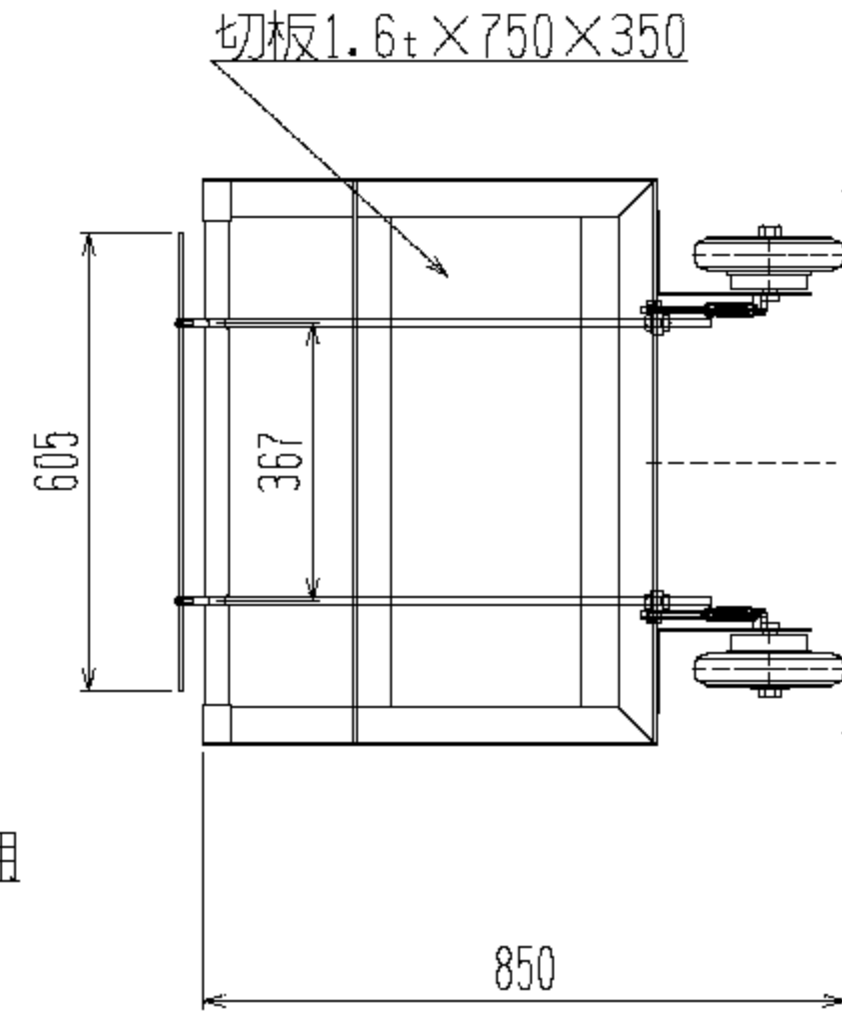

裏面図/上面図

正面図

側面図

車体色 グリ-  
 最大積載荷重 500kg  
 荷台寸法1200×750

● 株式会社 神戸車輜製作所					
品名	HS139-E	図番	HS139-E001		
作成年月日	08.10.9	図法	尺度単位	設計	写図検図
		三角法	1/10	片岡	
提出先			材質	重量	台数
標準品			SS400	75kg	