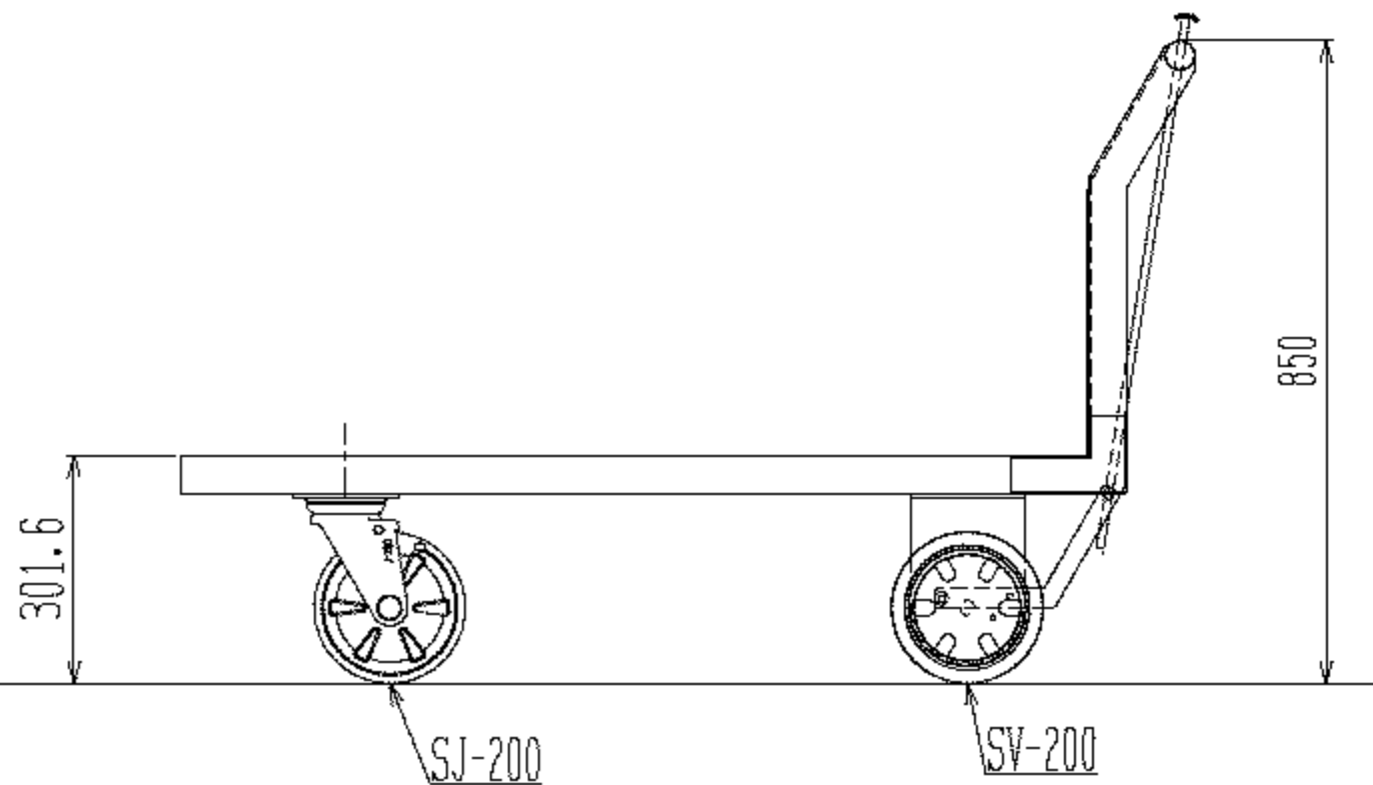

裏面図/上面図

正面図

側面図

車体色 グリ-  
 最大積載荷重 500kg  
 荷台寸法1200×750

● 株式会社 神戸車輜製作所					
品名	HS139-E	図番	HS139-E001		
作成年月日	08.10.9	図法	尺度単位	設計	写図検図
		三角法	1/10	片岡	
提出先			材質	重量	台数
標準品			SS400	75kg	