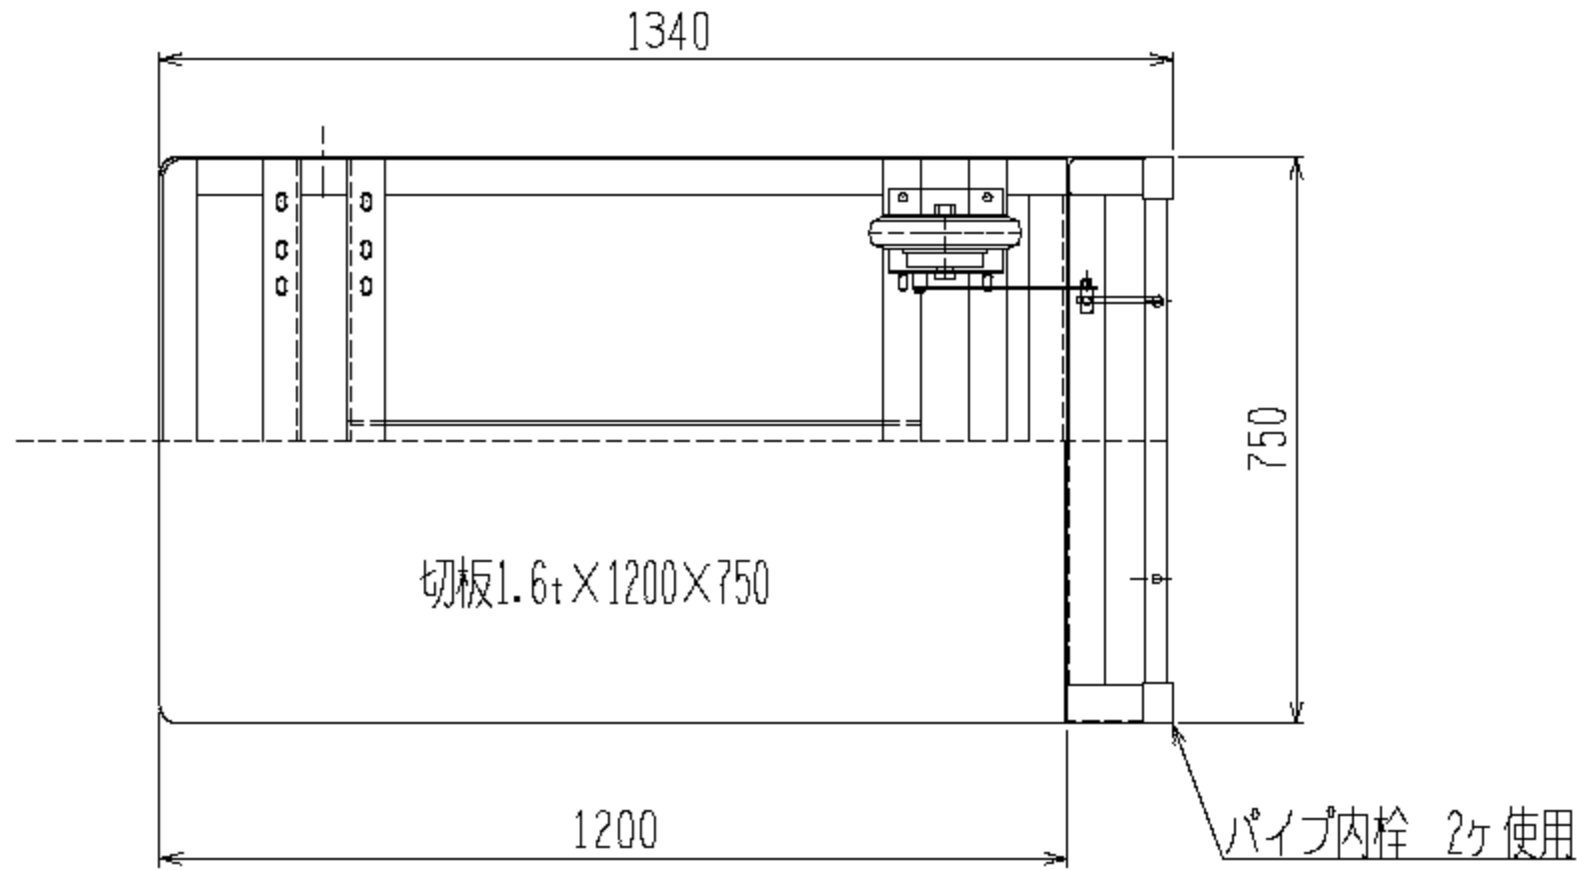

裏面図/上面図

正面図

側面図

車体色 グリ-  
 最大積載荷重 500kg  
 荷台寸法1200×750

● 株式会社 神戸車輜製作所					
品名	HS139-E	図番	HS139-E001		
作成年月日	08.10.9	図法	尺度単位	設計	写図検図
		三角法	1/10	片岡	
提出先			材質	重量	台数
標準品			SS400	75kg	