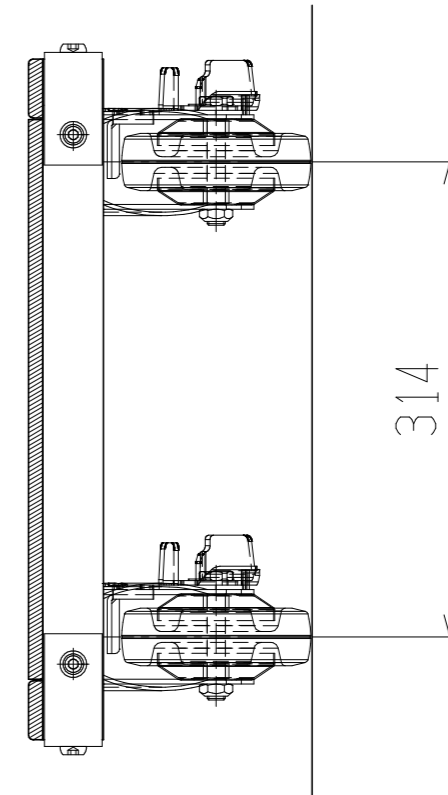

裏面/上面図

正面図

側面図

積載面白ゴム板貼り

キャスター 413YS-UB 125 4個

最大積載荷重 500kg

 株式会社 神戸車輛製作所					
品名	AL-ALC4S4	図番	ALALC4-002-01-A3		
作成年月日	2021/02/26	図法	三角法	尺度	1/5
		単位	mm	設計	E,K
提出先	標準品	材質	63S-T5	重量	15kg
				台数	