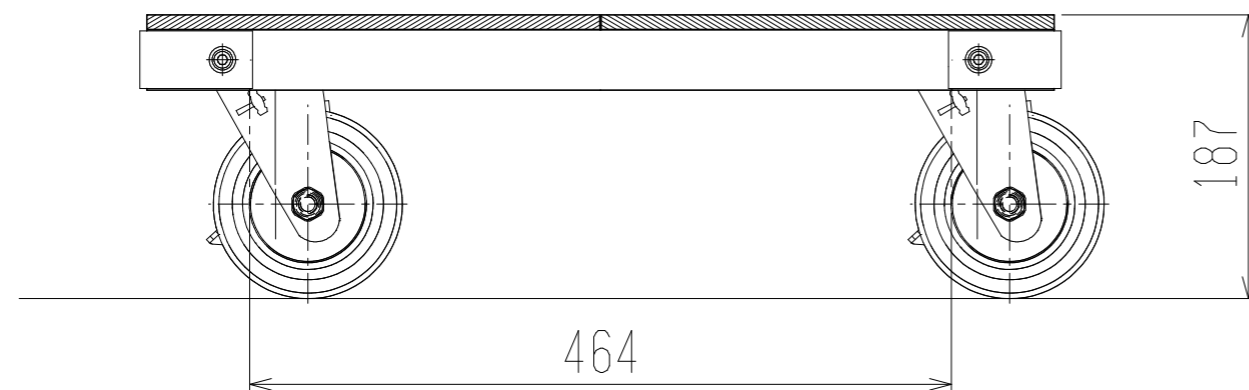

裏面/上面図

正面図

側面図

積載面白ゴム板貼り

キャスター 413YS-UB 125 4個

最大積載荷重 500kg

 株式会社 神戸車輛製作所					
品名	AL-ALC4S4	図番	ALALC4-002-01-A3		
作成年月日	2021/02/26	図法	三角法	尺度	1/5
		単位	mm	設計	E,K
提出先	標準品	材質	63S-T5	重量	15kg
				台数	