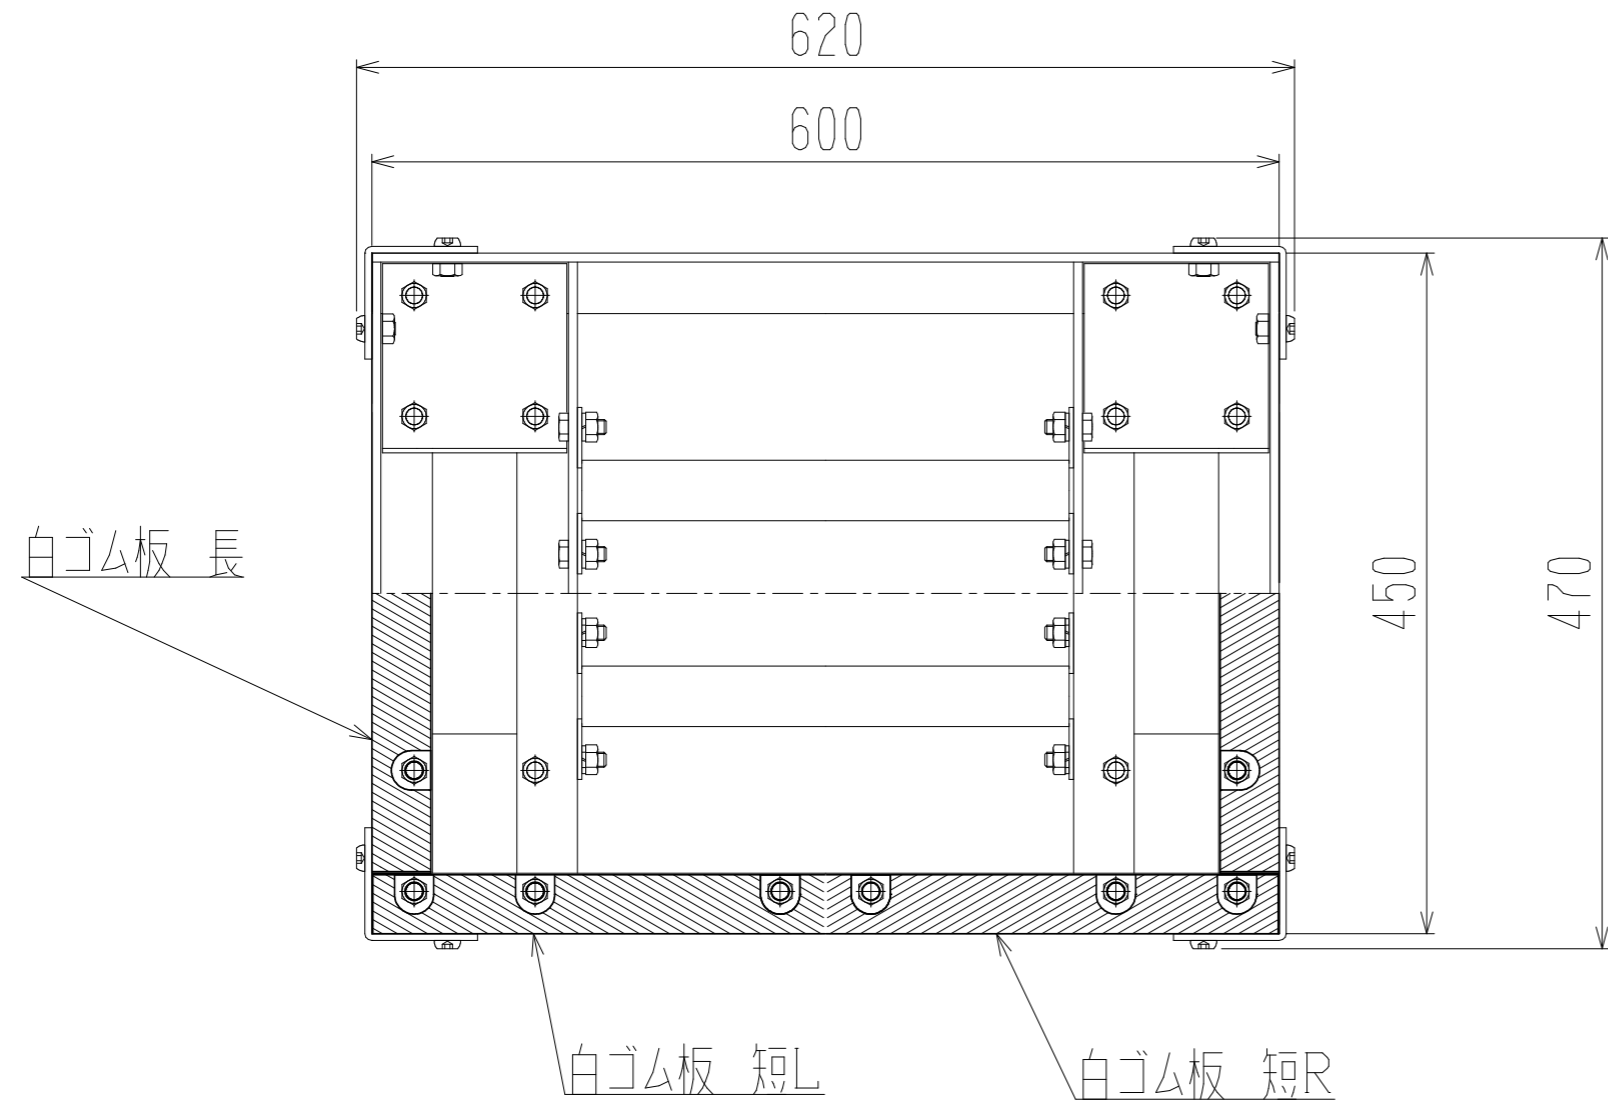

裏面/上面図

正面図

側面図

積載面白ゴム板貼り

キャスター 413YS-UB 125 4個

最大積載荷重 500kg

 株式会社 神戸車輛製作所					
品名	AL-ALC4S4	図番	ALALC4-002-01-A3		
作成年月日	2021/02/26	図法	三角法	尺度	1/5
		単位	mm	設計	E,K
提出先	標準品	材質	63S-T5	重量	15kg
				台数	